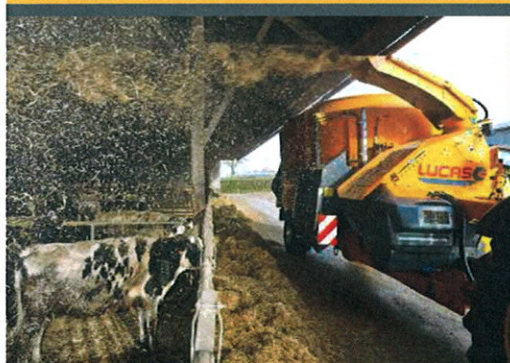

Madame, Monsieur, bonjour,

30 000 éleveurs ont déjà été convaincus par nos machines, pourquoi pas vous ?

Depuis plus de 40 ans Lucas G invente et fabrique du matériel d'élevage que vous utilisez chaque jour.

Notre objectif : vous faciliter le quotidien et mettre à votre disposition des outils adaptés à votre exploitation.

Nos valeurs : Efficacité, Innovation et sécurité !

Nous sommes leader Européen en matière de paillage et l'un des acteurs majeurs dans les mélangeuses. Ceci est le fruit de nos innovations et de la relation de confiance que nous entretenons avec nos clients..

Notre gamme a évolué avec la professionnalisation de vos exploitations. Connaissez vous les dernières nouveautés de la gamme ?

SPIRMIX Jet => Mélangeuses Pailleuses

Composez votre mélangeuse pailleuse :

- 9 volumes au choix et évolutifs de 12 à 24m³
- 3 modes de distribution combinables
- Machine homologuée