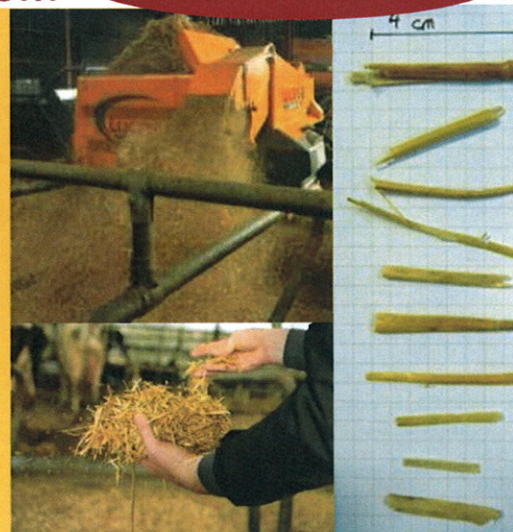

### SPIRMIX Jet => Mélangeuses Pailleuses

Composez votre mélangeuse pailleuse :

- 9 volumes au choix et évolutifs de 12 à 24m<sup>3</sup>
- 3 modes de distribution combinables
- Machine homologuée

**Point Fort : Sa turbine de distribution et de paillage**

**NOUVEAU**

**C-KATOR = PAILLEUSE BRIN COURT**

**NOUVEAU**

**Point Fort : 5 minutes pour couper à moins de 4 cm**

**Brins de 4 à 12 cm en activant ou désactivant la chambre de coupe**

Retrouvez la gamme Lucas G chez votre concessionnaire :